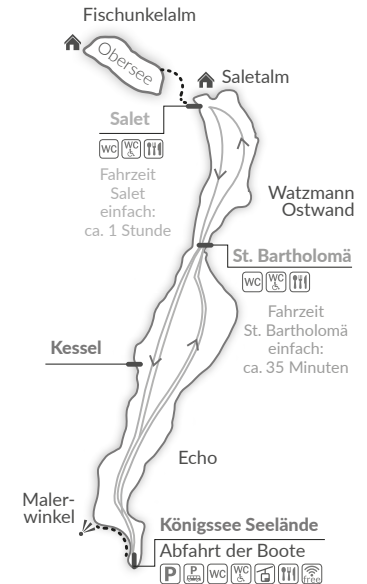

¹) Wird nur im Bedarfsfall für Bergsteiger angefahren. Bitte den Bootsführer informieren bzw. die orange Schiebtafel am Steg nutzen.

²) Bei hohem Gästeaufkommen fahren die Boote auch in kürzeren Abständen.

Ein offenes Wort zu möglichen Wartezeiten: Trotz Einsatz aller 19 Fahrgastboote kann es bei schönem Wetter zu Wartezeiten kommen. Unser Tipp: Hinfahrt vor 10:30 Uhr und Rückfahrt vor der Rushhour (beginnt ca. 14:30 Uhr).

- Die Fahrt nach Salet kann in St. Bartholomä bei der Hin- oder Rückfahrt unterbrochen werden. Wir empfehlen, zuerst Salet zu besuchen.
- Keine Toiletten an Bord.
- Es besteht Maulkorbpflicht für alle Hunde, unabhängig von Rasse und Größe. Keine Beförderung von Kampfhunden.
- Bei Nebel, Sturm, Hochwasser oder anderen unvorhersehbaren Ereignissen muss mit Verspätungen bzw. dem Ausfall von Schiffskursen oder der Einstellung des Fahrbetriebs gerechnet werden.
- Bitte verpassen Sie nicht die letzte Rückfahrt.
- Es gelten die Allgemeinen Beförderungs- und Tarifbestimmungen der Bayerischen Seenschifffahrt GmbH.
- Online-Ticket? Gibt es auf www.seenschifffahrt.de
- Änderungen vorbehalten!