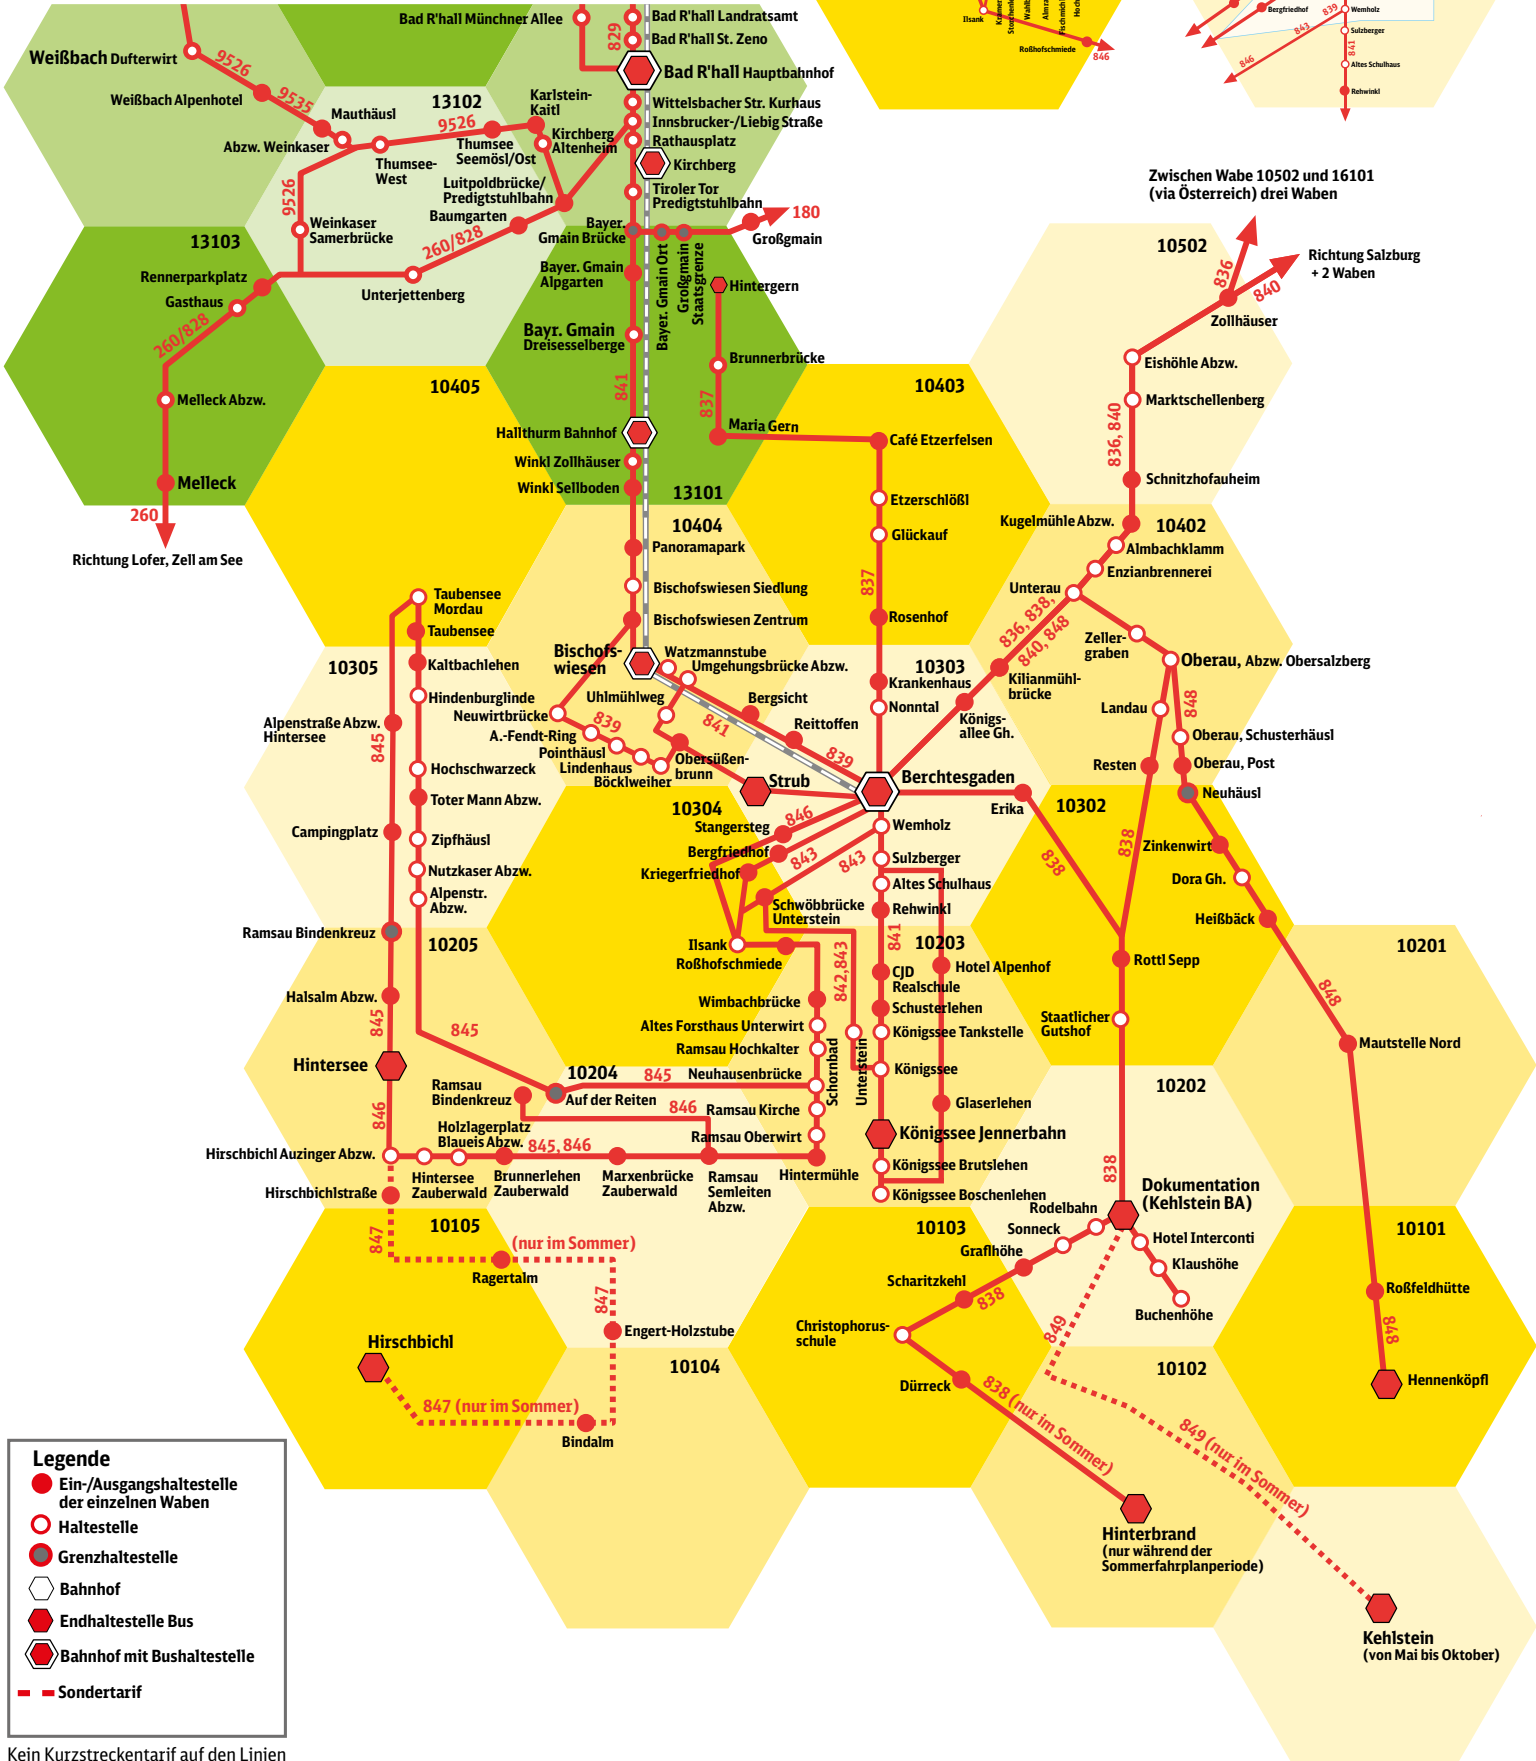

So funktioniert es:

Waben zählen

Um den Preis für die von Ihnen gewünschte Strecke zu ermitteln, verfolgen Sie einfach auf dem Wabenplan die Haltestellen, die Sie zurücklegen möchten.

Auf den roten Linien der entsprechenden Buslinie(n) zählen Sie die Anzahl der

Waben, die Sie auf Ihrer Fahrt durchqueren – einschließlich der Waben, in denen die Fahrt beginnt und endet. Waben, die Sie auf Ihrer Fahrt zweimal durchqueren, zählen nur einfach.

Preis ermitteln

Entsprechend der Anzahl der Waben suchen Sie in der

Fahrpreistabelle in der passenden Spalte den Preis für Ihr Ticket.

Es gelten Sondertarife in den Ortsbereichen Bad Reichenhall, Berchtesgaden und Freilassing.

Kein Kurzstreckentarif auf den Linien der Stadtwerke Bad Reichenhall.